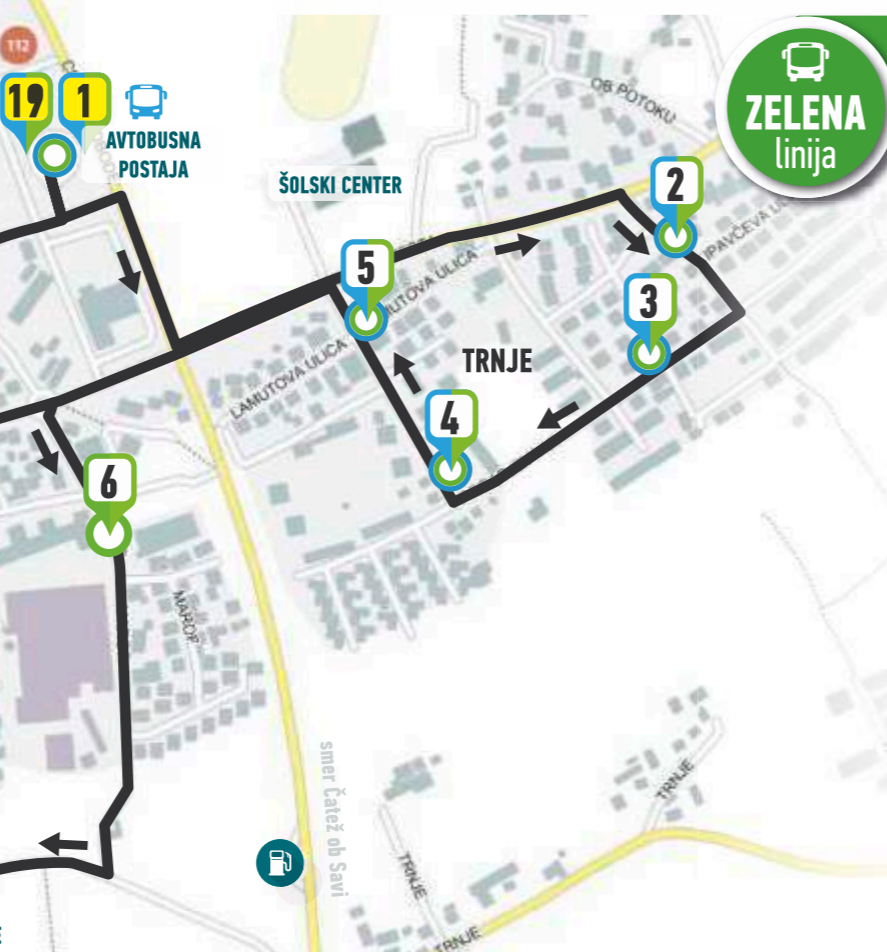

VOZNI RED

19,1 Brežice AP - PERON 11

ponedeljek - petek (dopoldan)

ponedeljek - petek (popoldan)

1	Brežice AP	06:20	06:40	07:00	07:20	07:40	08:00	08:20
2	Murnova	06:22	06:42	07:02	07:22	07:42	08:02	08:22
3	Kregarjeva	06:23	06:43	07:03	07:23	07:43	08:03	08:23
4	Prežihova 1	06:24	06:44	07:04	07:24	07:44	08:04	08:24
5	Prežihova 2	06:25	06:45	07:05	07:25	07:45	08:05	08:25
9	Brežice Market	06:27	06:47	07:07	07:27	07:47	08:07	08:27
10	Brežice Občina	06:28	06:48	07:08	07:28	07:48	08:08	08:28
11	Brežice gimna.	06:30	06:50	07:10	07:30	07:50	08:10	08:30
12	Brežice stadion	06:31	06:51	07:11	07:31	07:51	08:11	08:31
14	Cesta br. Milav.	06:33	06:53	07:13	07:33	07:53	08:13	08:33
15	Brežice stadion	06:34	06:54	07:14	07:34	07:54	08:14	08:34
16	Brežice gimna.	06:35	06:55	07:15	07:35	07:55	08:15	08:35
17	Brežice ZD	06:36	06:56	07:16	07:36	07:56	08:16	08:36
18	Maistrova	06:37	06:57	07:17	07:37	07:57	08:17	08:37
19	Brežice AP	06:39	06:59	07:19	07:39	07:59	08:19	08:39

MED 16.00 IN 19.20 URO VOZI ZELENA LINIJA

ponedeljek - petek, sobota

ponedeljek - petek

- 13 Intermarket
- 14 Cesta br. Milav.
- 15 Brežice stadion
- 16 Brežice gimnazija
- 17 Brežice ZD
- 18 Maistrova
- 19 Brežice AP
- 2 Murnova
- 3 Kregarjeva
- 4 Prežihova 1
- 5 Prežihova 2
- 6 Trdinova
- 7 Pokopališče
- 8 Cankarjeva
- 9 Brežice Market
- 10 Brežice Občina
- 11 Brežice gimnazija
- 12 Brežice stadion
- 13 Intermarket